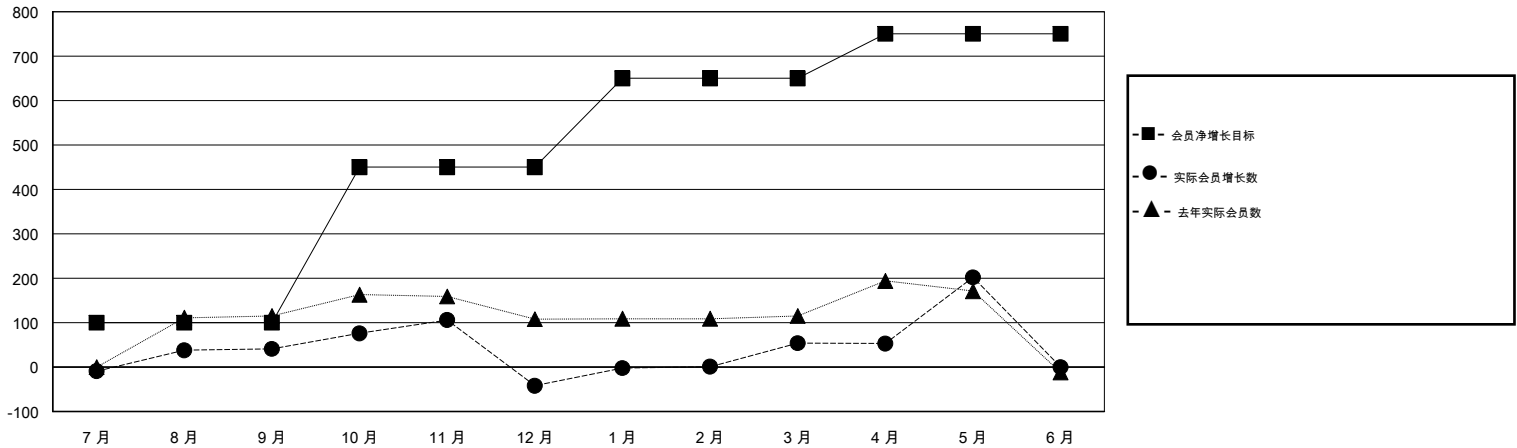

MONTHLY MEMBERSHIP PROGRESS REPORT

District 391

Results as of: 05/31/2018

GMT: ZIYU LIN

地点 CHINA

GMT宪章区

分会			
成果 2017-2018			
季	新分会目标	新会	会员流失的分会
7月/8月/9月	15	0	0
10月/11月/12月	10	2	7
1月/2月/3月	5	0	0
4月/5月/6月	3	0	0

位会员@每位须缴			
成果 2017-2018			
季	会员净增长目标	实际会员增长数	实际退会会员 (包括转会)
7月/8月/9月	100	111	68
10月/11月/12月	350	232	311
1月/2月/3月	200	100	1
4月/5月/6月	100	180	31

目标与实际新会累积

目标和实际会员累积

已取消的分会: 7	39 CLUBS OF 45 增添1位或以上的新会员	性别分布 男 866 (62.21%) 女 526 (37.79%) 年度女性会员百分比目标: 50%
放弃的会员 过世 0 分会已取消 167 其他 244 总计 411	点击这里取得累计会员数据	总计家庭单位会员数 56 支付减半会费的家庭会员 29