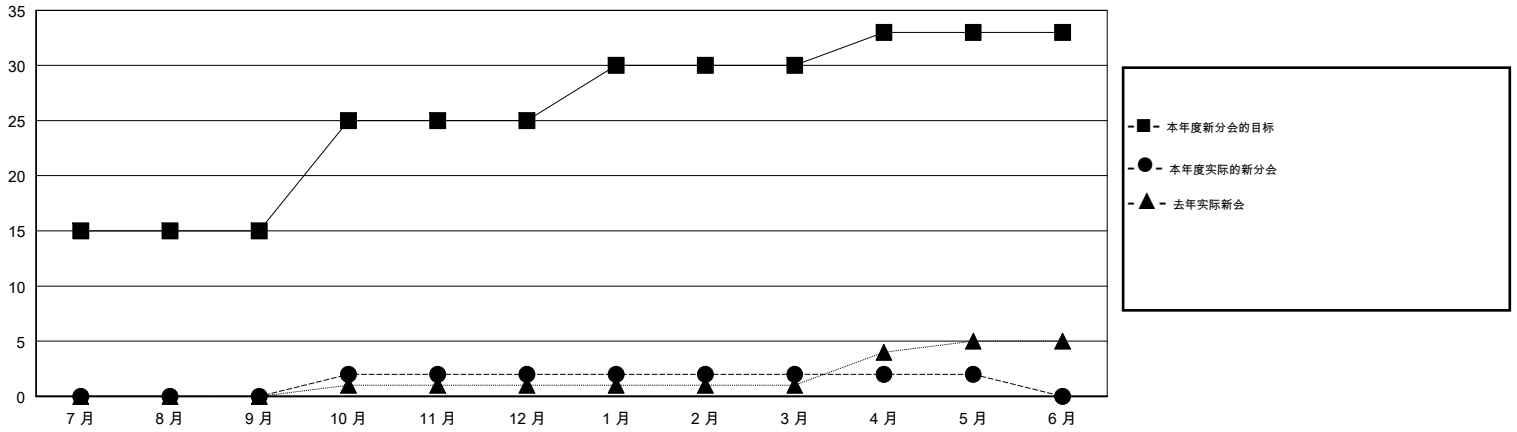

MONTHLY MEMBERSHIP PROGRESS REPORT

District 391

Results as of: 05/31/2018

GMT: ZIYU LIN

地点 CHINA

GMT宪章区

分会			
成果 2017-2018			
季	新分会目标	新会	会员流失的分会
7月/8月/9月	15	0	0
10月/11月/12月	10	2	7
1月/2月/3月	5	0	0
4月/5月/6月	3	0	0

位会员@每位须缴			
成果 2017-2018			
季	会员净增长目标	实际会员增长数	实际退会会员 (包括转会)
7月/8月/9月	100	111	68
10月/11月/12月	350	232	311
1月/2月/3月	200	100	1
4月/5月/6月	100	180	31

目标与实际新会累积

目标和实际会员累积

已取消的分会: 7	39 CLUBS OF 45 增添1位或以上的新会员	性别分布 男 866 (62.21%) 女 526 (37.79%) 年度女性会员百分比目标: 50%
放弃的会员 过世 0 分会已取消 167 其他 244 总计 411	点击这里取得累计会员数据	总计家庭单位会员数 56 支付减半会费的家庭会员 29